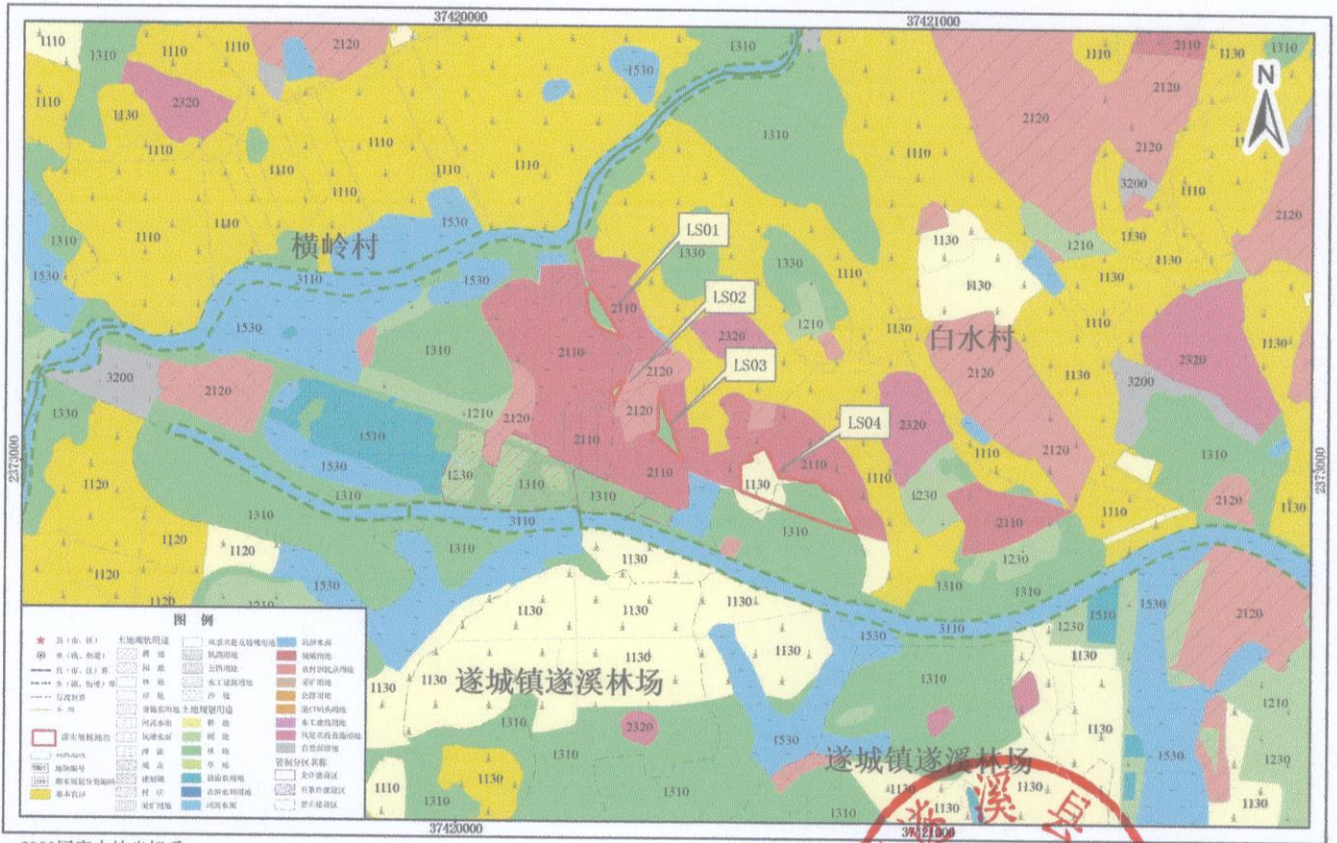

# 遂溪县落实地块土地利用规划图（落实前）

2000国家大地坐标系  
1985国家高程基准

1:10000

遂溪县自然资源局 编制  
二〇二二年一月

# 遂溪县落实地块土地利用规划图（落实后）

2000国家大地坐标系  
1985国家高程基准

1:10000

遂溪县自然资源局 编制  
二〇二二年一月