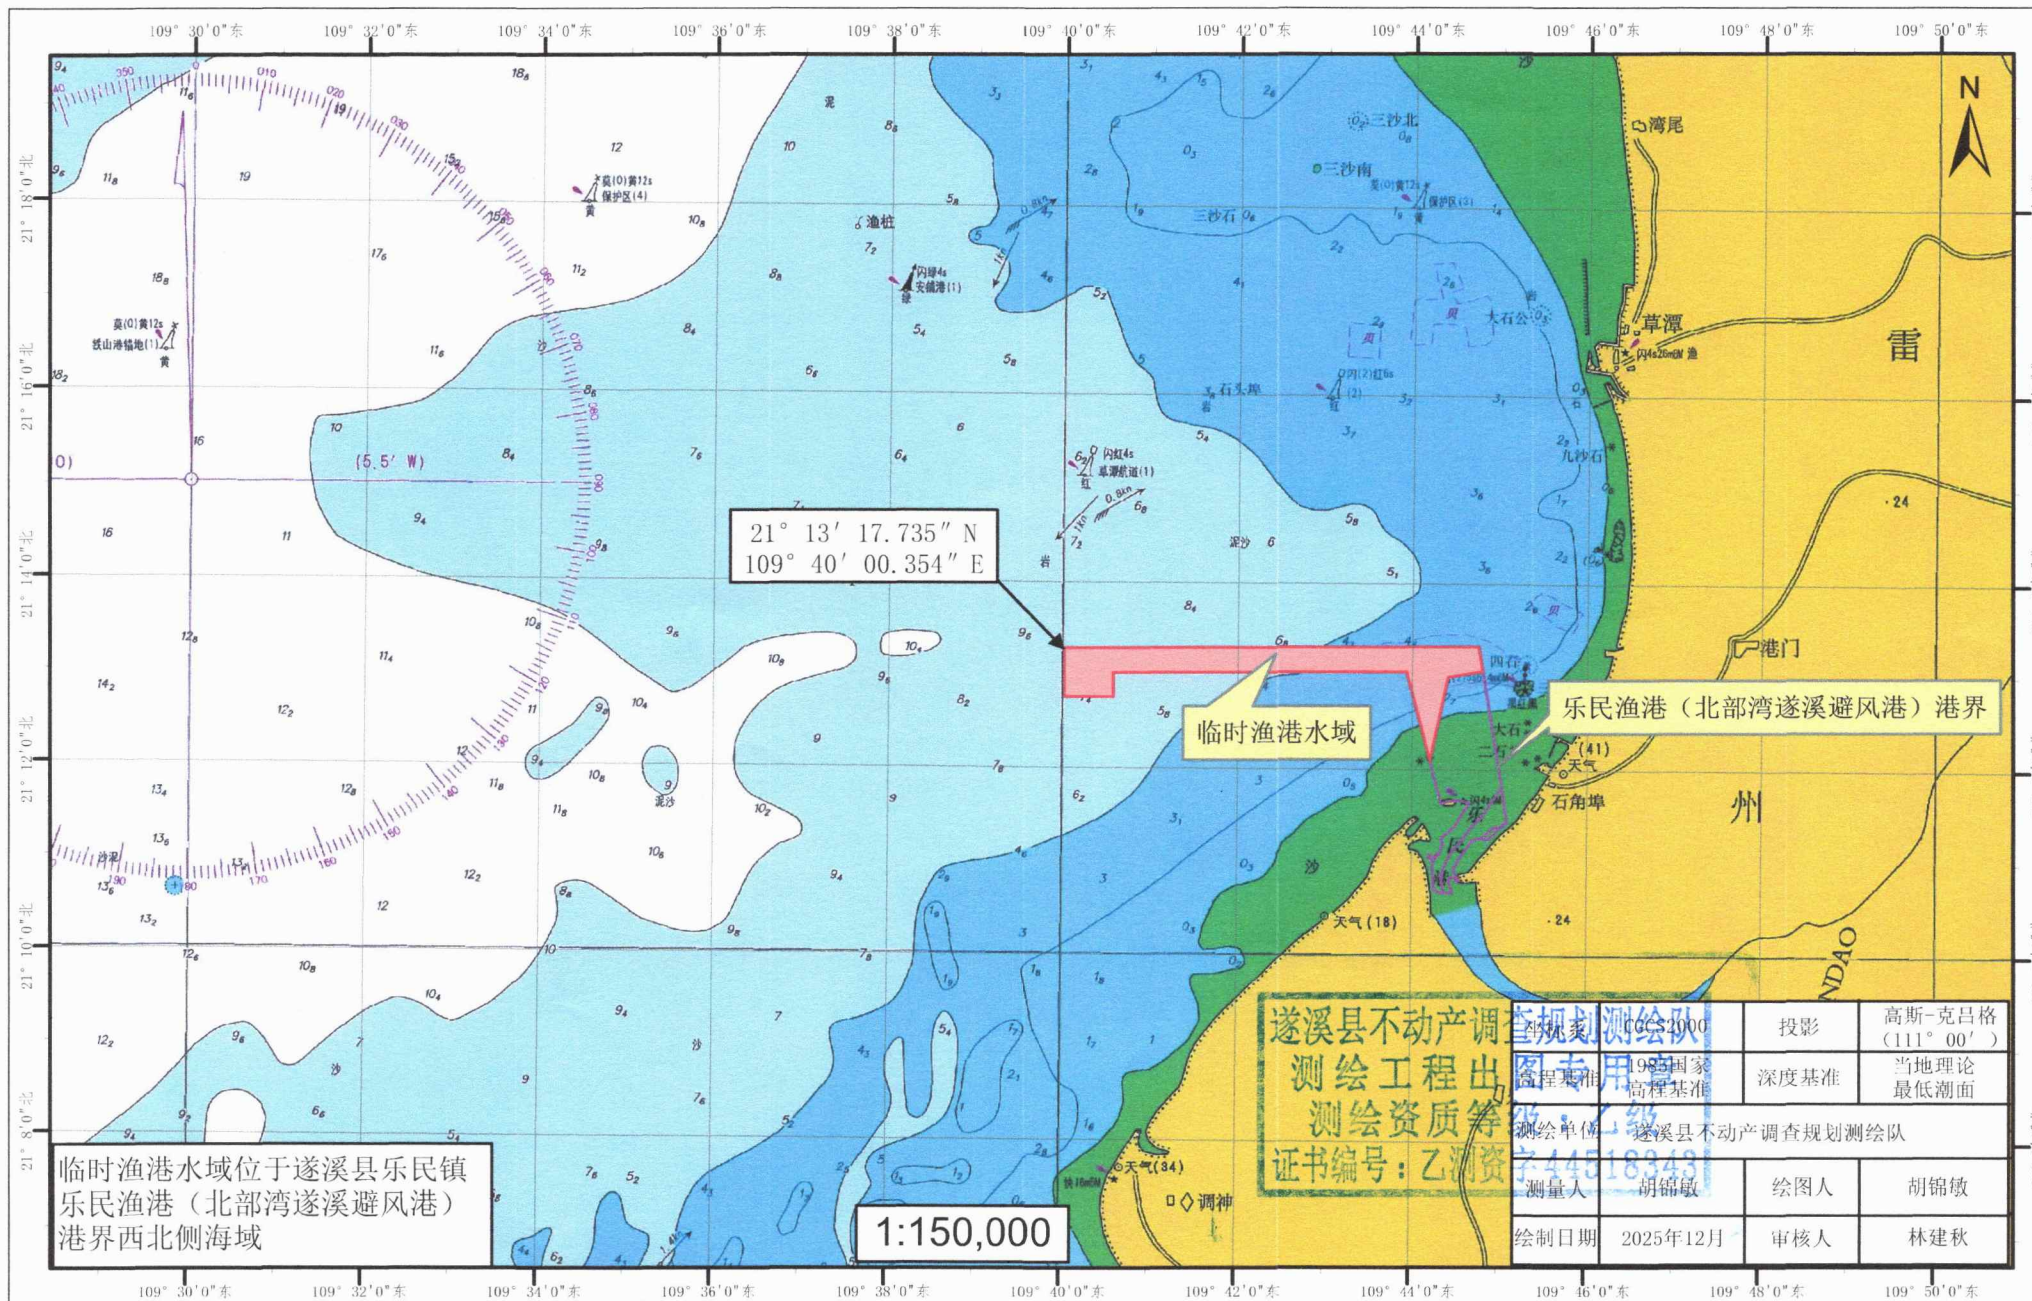

北部湾遂溪避风港建设期间临时渔港水域宗海位置图

北部湾遂溪避风港建设期间临时渔港水域宗海界址图